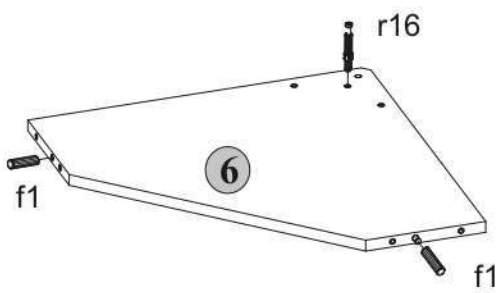

# IRINA 1W

	mm	x
1	1013x170	1
2	1013x170	1
3	996x199	1
4	996x76	1
5	496x496	1
6	476x476	1
7	475x475	2
8	1020x182	4
9	218x	1
10	218x	1
11	446x	1
12	1006x440	1
13	993x	2

L/P

\* SK - lepido  
 CZ - lepido  
 SI - lepilo  
 HR- ljepilo  
 HU- ragasztó  
 RO- lipici

2

2

3

4

3

**4**

d1  
x12

**5**