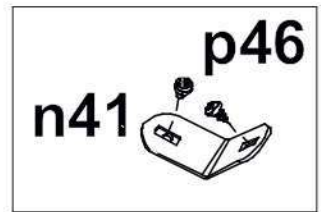

# IRINA 1W

	mm	x
1	1013x170	1
2	1013x170	1
3	996x199	1
4	996x76	1
5	496x496	1
6	476x476	1
7	475x475	2
8	1020x182	4
9	218x	1
10	218x	1
11	446x	1
12	1006x440	1
13	993x	2

L/P

\* SK - lepido  
 CZ - lepido  
 SI - lepilo  
 HR- ljepilo  
 HU- ragasztó  
 RO- lipici

2

2

3

4

3

**4**

d1  
x12

**5**

**4**

6

L

P

7

**8 L**

**8 P**

9