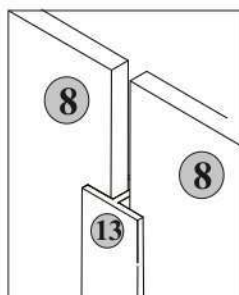

# IRINA 1W

	mm	x
1	1013x170	1
2	1013x170	1
3	996x199	1
4	996x76	1
5	496x496	1
6	476x476	1
7	475x475	2
8	1020x182	4
9	218x	1
10	218x	1
11	446x	1
12	1006x440	1
13	993x	2

L/P

\* SK - lepido  
 CZ - lepido  
 SI - lepilo  
 HR- ljepilo  
 HU- ragasztó  
 RO- lipici

2

2

3

4

3

**4**

d1  
x12

**5**

**4**

6

L

P

7

**8 L**

**8 P**

9