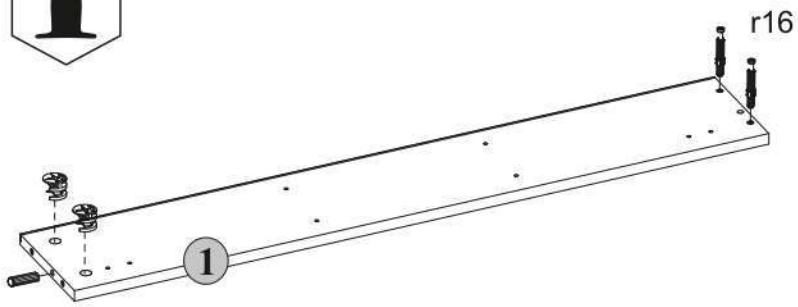

# IRINA 1W

	mm	x
1	1013x170	1
2	1013x170	1
3	996x199	1
4	996x76	1
5	496x496	1
6	476x476	1
7	475x475	2
8	1020x182	4
9	218x	1
10	218x	1
11	446x	1
12	1006x440	1
13	993x	2

L/P

\* SK - lepido  
 CZ - lepido  
 SI - lepilo  
 HR- ljepilo  
 HU- ragasztó  
 RO- lipici

2

2

3

4

3

**4**

d1  
x12

**5**