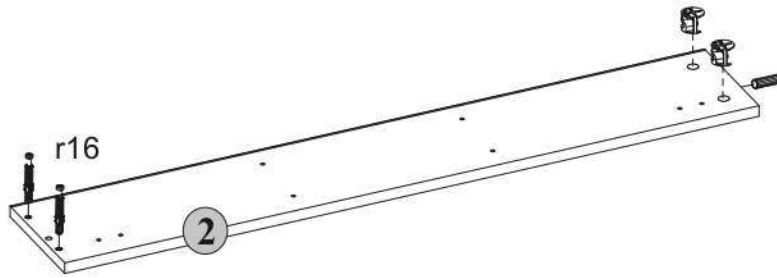

# IRINA 1W

	mm	x
1	1013x170	1
2	1013x170	1
3	996x199	1
4	996x76	1
5	496x496	1
6	476x476	1
7	475x475	2
8	1020x182	4
9	218x	1
10	218x	1
11	446x	1
12	1006x440	1
13	993x	2

L/P

\* SK - lepido  
 CZ - lepido  
 SI - lepilo  
 HR- ljepilo  
 HU- ragasztó  
 RO- lipici

2

2

3

4

3

**4**

d1  
x12

**5**