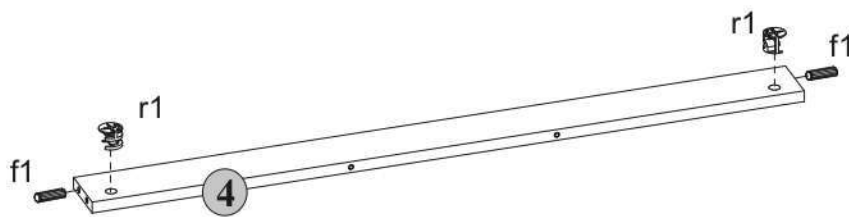

# IRINA 1W

	mm	x
1	1013x170	1
2	1013x170	1
3	996x199	1
4	996x76	1
5	496x496	1
6	476x476	1
7	475x475	2
8	1020x182	4
9	218x	1
10	218x	1
11	446x	1
12	1006x440	1
13	993x	2

L/P

\* SK - lepido  
 CZ - lepido  
 SI - lepilo  
 HR- ljepilo  
 HU- ragasztó  
 RO- lipici

2

2

3

4

3

**4**

d1  
x12

**5**