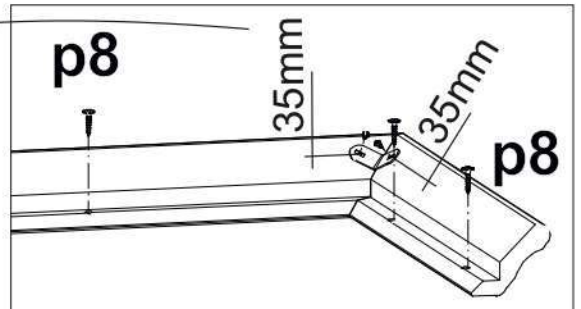

# IRINA 1W

	mm	x
1	1013x170	1
2	1013x170	1
3	996x199	1
4	996x76	1
5	496x496	1
6	476x476	1
7	475x475	2
8	1020x182	4
9	218x	1
10	218x	1
11	446x	1
12	1006x440	1
13	993x	2

L/P

\* SK - lepido  
 CZ - lepido  
 SI - lepilo  
 HR- ljepilo  
 HU- ragasztó  
 RO- lipici

2

2

3

4

3

**4**

d1  
x12

**5**

**4**

6

L

P

7

**8 L**

**8 P**

9