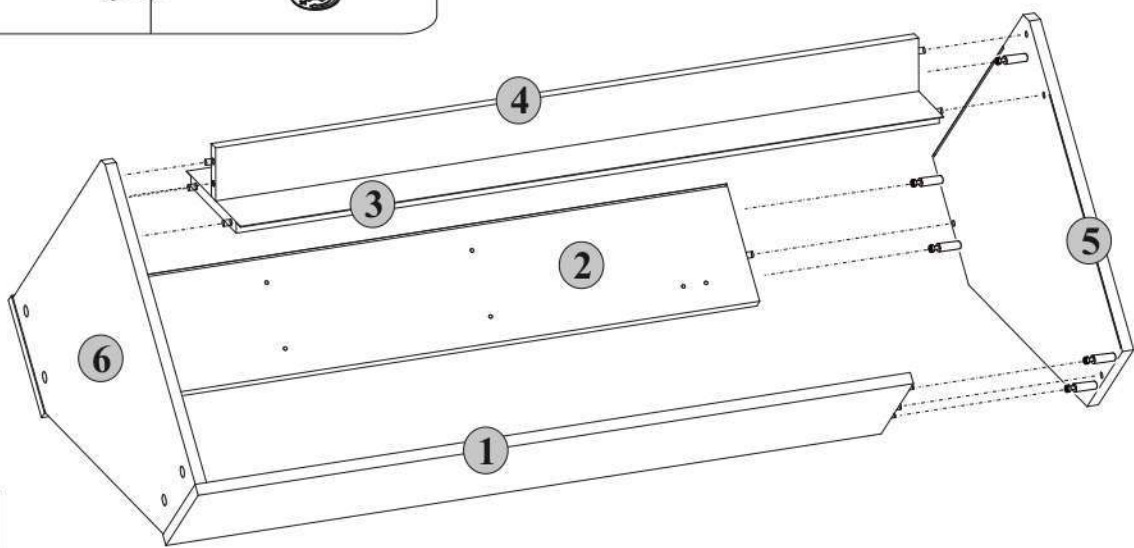

# IRINA 1W

	mm	x
1	1013x170	1
2	1013x170	1
3	996x199	1
4	996x76	1
5	496x496	1
6	476x476	1
7	475x475	2
8	1020x182	4
9	218x	1
10	218x	1
11	446x	1
12	1006x440	1
13	993x	2

L/P

\* SK - lepido  
 CZ - lepido  
 SI - lepilo  
 HR- ljepilo  
 HU- ragasztó  
 RO- lipici

2

2

3

4

3

**4**

d1  
x12

**5**