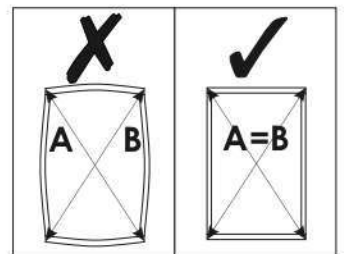

# IRINA 1W

	mm	x
1	1013x170	1
2	1013x170	1
3	996x199	1
4	996x76	1
5	496x496	1
6	476x476	1
7	475x475	2
8	1020x182	4
9	218x	1
10	218x	1
11	446x	1
12	1006x440	1
13	993x	2

L/P

\* SK - lepido  
 CZ - lepido  
 SI - lepilo  
 HR- ljepilo  
 HU- ragasztó  
 RO- lipici

2

2

3

4

3

**4**

d1  
x12

**5**

**4**

6

L

P

7

**8 L**

**8 P**

9