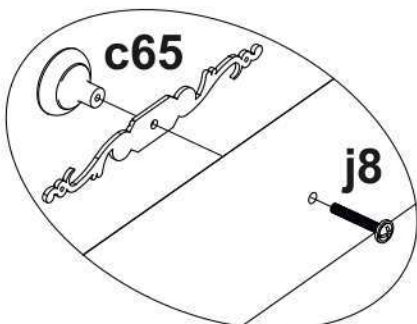

# IRINA 1W

	mm	x
1	1013x170	1
2	1013x170	1
3	996x199	1
4	996x76	1
5	496x496	1
6	476x476	1
7	475x475	2
8	1020x182	4
9	218x	1
10	218x	1
11	446x	1
12	1006x440	1
13	993x	2

L/P

\* SK - lepido  
 CZ - lepido  
 SI - lepilo  
 HR- ljepilo  
 HU- ragasztó  
 RO- lipici

2

2

3

4

3

**4**

d1  
x12

**5**

**4**

6

L

P

7

**8 L**

**8 P**

9