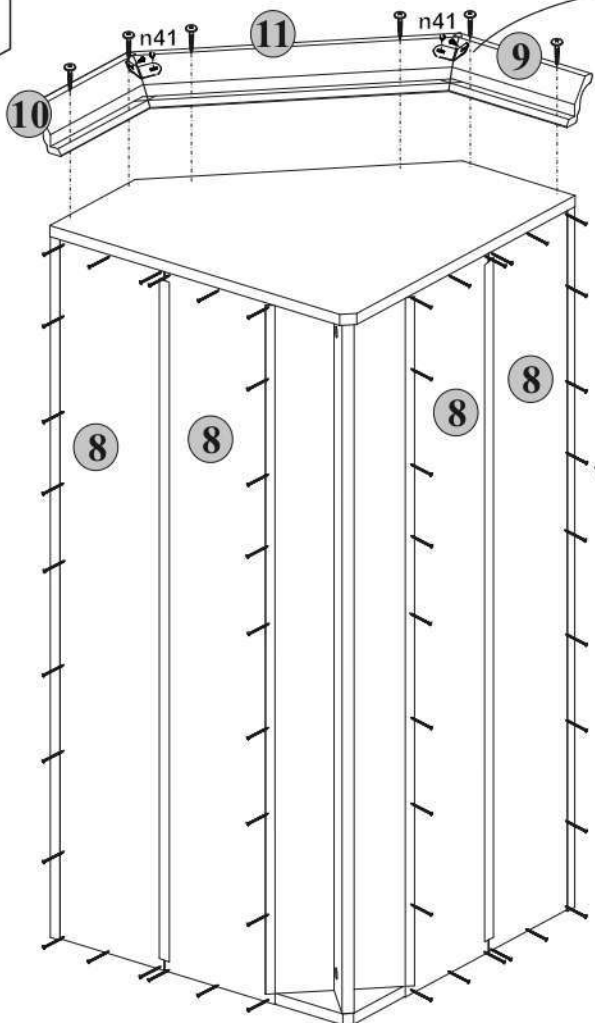

# IRINA 1W

	mm	x
1	1013x170	1
2	1013x170	1
3	996x199	1
4	996x76	1
5	496x496	1
6	476x476	1
7	475x475	2
8	1020x182	4
9	218x	1
10	218x	1
11	446x	1
12	1006x440	1
13	993x	2

L/P

\* SK - lepido  
 CZ - lepido  
 SI - lepilo  
 HR- ljepilo  
 HU- ragasztó  
 RO- lipici

2

2

3

4

3

**4**

d1  
x12

**5**

**4**

6

L

P

7

**8 L**

**8 P**

9