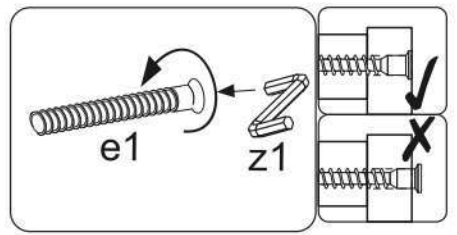

# IRINA 1W

	mm	x
1	1013x170	1
2	1013x170	1
3	996x199	1
4	996x76	1
5	496x496	1
6	476x476	1
7	475x475	2
8	1020x182	4
9	218x	1
10	218x	1
11	446x	1
12	1006x440	1
13	993x	2

L/P

\* SK - lepido  
 CZ - lepido  
 SI - lepilo  
 HR- ljepilo  
 HU- ragasztó  
 RO- lipici

2

2

3

4

3

**4**

d1  
x12

**5**