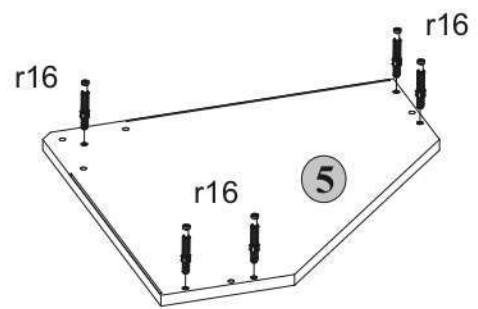

# IRINA 1W

	mm	x
1	1013x170	1
2	1013x170	1
3	996x199	1
4	996x76	1
5	496x496	1
6	476x476	1
7	475x475	2
8	1020x182	4
9	218x	1
10	218x	1
11	446x	1
12	1006x440	1
13	993x	2

L/P

\* SK - lepido  
 CZ - lepido  
 SI - lepilo  
 HR- ljepilo  
 HU- ragasztó  
 RO- lipici

2

2

3

4

3

**4**

d1  
x12

**5**

**4**

6

L

P

7

**8 L**

**8 P**

9