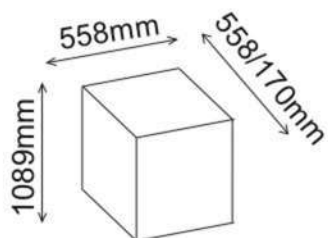

# IRINA 1W

	mm	x
1	1013x170	1
2	1013x170	1
3	996x199	1
4	996x76	1
5	496x496	1
6	476x476	1
7	475x475	2
8	1020x182	4
9	218x	1
10	218x	1
11	446x	1
12	1006x440	1
13	993x	2

L/P

\* SK - lepido  
 CZ - lepido  
 SI - lepilo  
 HR- ljepilo  
 HU- ragasztó  
 RO- lipici

2

2

3

4

3

**4**

d1  
x12

**5**