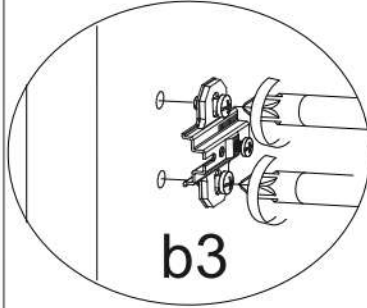

# IRINA 1W

	mm	x
1	1013x170	1
2	1013x170	1
3	996x199	1
4	996x76	1
5	496x496	1
6	476x476	1
7	475x475	2
8	1020x182	4
9	218x	1
10	218x	1
11	446x	1
12	1006x440	1
13	993x	2

L/P

\* SK - lepido  
 CZ - lepido  
 SI - lepilo  
 HR- ljepilo  
 HU- ragasztó  
 RO- lipici

2

2

3

4

3

**4**

d1  
x12

**5**

**4**

6

L

P

7

**8 L**

**8 P**

9